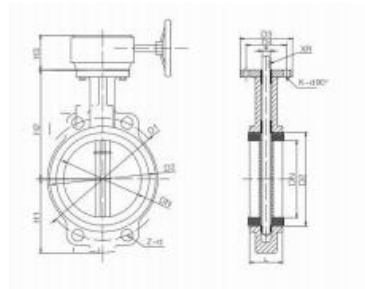

D(3/6/9)71X Flange centerline butterfly valve

выбирать	Расстояние	Тип	DN	л	Д1	Д2	Д3	Д4	φ	Н1	Н2	Н3	k-φd	XR z-φd
D371X-10Q	50	42	125	74	77	57	12.60	70	147	63	4*7.2	1*3	4-23	
D371X-10Q	65	44.70	145	87	77	57	12.60	76	155	63	4*7.2	1*3	4-23	
D371X-10Q	80	45.20	160	100	77	57	12.60	92	164	63	4*7.2	1*3	8-20	
D371X-10Q	100	52.10	180	131	92	70	15.78	106	175	63	4*10	1*5	4-23	
D371X-10Q	125	54.40	210	155	92	70	18.92	119	194	63	4*10	1*5	4-23	
D371X-10Q	150	55.80	240	185	92	70	18.92	132	206	63	4*10	1*5	4-25	
D371X-10Q	200	60.60	295	232	115	89	22.10	162	237	71	4*14	1*5	4-25	
D371X-10Q	250	65.60	350	288	115	89	28.45	200	282	71	4*14	1*8	4-28	
D371X-10Q	300	77	400	340	140	108	31.60	225	311	75	4*14	1*8	4-28	
D371X-10Q	350	76.50	460	370	140	108	31.60	263	335	75	4*14	1*8	4-30	
D371X-10Q	400	86.50	515	434	197	159	33.15	309	400	110	4*20	1*10	4-30	
D371X-10Q	450	105.60	565	485	197	159	38	328	420	110	4*20	1*10	4-30	
D371X-10Q	500	132	620	530	197	159	41.15	361	480	110	4*20	1*10	4-30	
D371X-10Q	600	152	725	650	276	216	50.65	459	560	128	4*22	1*16	4-30	
D371X-10Q	700	163	840	740	300	254	55	520	624	157	8*18	2*16	4*30	
D371X-10Q	800	188	950	845	300	254	55	590	680	157	8*18	2*16	4*33	
D371X-10Q	900	203	1050	942	300	254	75	656	720	170	8*18	2*20	4*33	
D371X-10Q	1000	216	1160	1050	300	254	85	720	800	170	8*18	2*22	4*36	
D371X-16Q	50	42	125	74	77	57	12.60	70	147	63	4*7.2	1*3	4-23	
D371X-16Q	65	44.70	145	87	77	57	12.60	76	155	63	4*7.2	13	4-23	
D371X-16Q	80	45.20	160	100	77	57	12.60	92	164	63	4*7.2	1*3	8-20	
D371X-16Q	100	52.10	180	131	92	70	15.78	106	175	63	4*10	1*5	4-23	
D371X-16Q	125	54.40	210	155	92	70	18.92	119	194	63	4*10	1*5	4-23	
D371X-16Q	150	55.80	240	185	92	70	18.92	132	206	63	4*10	1*5	4-25	
D371X-16Q	200	60.60	295	232	115	89	22.10	162	237	71	4*14	1*5	4-25	
D371X-16Q	250	65.60	355	288	115	89	28.45	200	282	71	4*14	1*8	4-28	
D371X-16Q	300	77	410	340	140	108	31.60	225	311	75	4*14	1*8	4-28	