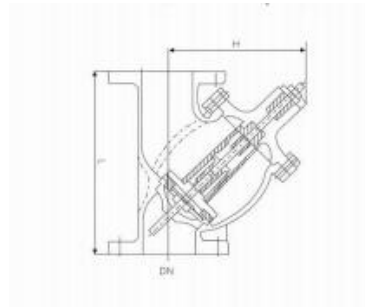

# JLH41X Three-way stop valve multifunctional control valve

**выбирать Расследование DN 1.0/1.6 2,5С**

50	230	210
65	290	250
80	310	290
100	350	320
125	400	380
150	480	420
200	550	500
250	620	680
300	700	730
350	787	830