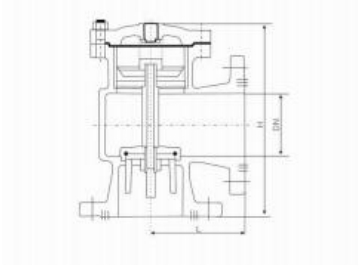

H142X Hydraulic water level control valve

выбирать Расследование DN л ЧАС

40	107	235
50	115	243
65	125	258
80	135	280
100	146	307
125	165	358
150	180	400
200	215	490
250	255	576
300	285	663
350	325	750