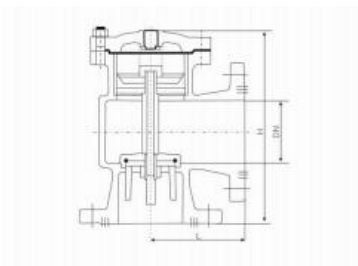

H142X Hydraulic water level control valve

выбирать Расследование DN л ЧАС

40	107	235
50	115	243
65	125	258
80	135	280
100	146	307
125	165	358
150	180	400
200	215	490
250	255	576
300	285	663
350	325	750