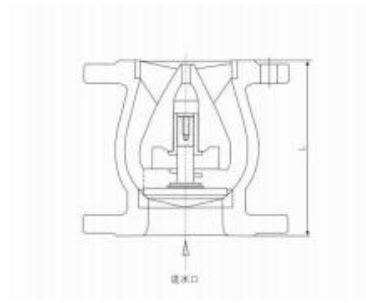

HC42X/DRVZ silent check valve

выбирать Расследование DN л

40	100
50	120
65	150
80	180
100	229
125	254
150	267
200	292
250	330
300	350
350	380
400	405
450	430
500	455