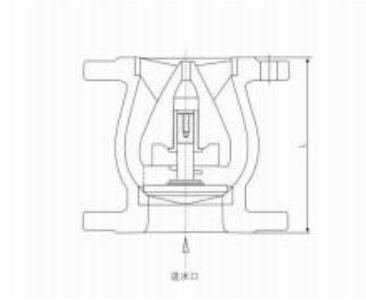

HC42X/DRVZ silent check valve

выбирать Расследование DN л

40	100
50	120
65	150
80	180
100	229
125	254
150	267
200	292
250	330
300	350
350	380
400	405
450	430
500	455