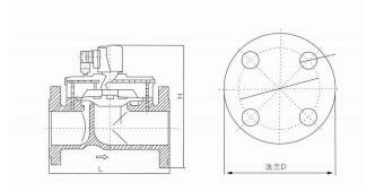

ZCS Flange large-caliber solenoid valve

выбирать	Расследование	Тип	Dimensions			Flange size			б ж
			ЧАС	л	Д	Д1	Д2	n-d	
ZCS-25F	130	140	115	85	65	4φ-14	16	3	
ZCS-32F	137	155	140	100	76	4φ-18	18	3	
ZCS-40F	152	155	150	110	84	4φ-18	18	3	
ZCS-50F	152	175	165	125	99	4φ-18	20	3	
ZCS-65F	222	265	185	145	118	4φ-18	20	3	
ZCS-80F	139	285	200	160	132	8□-18	20	3	
ZCS-100F	255	325	220	180	156	8φ-18	22	3	
ZCS-125F	416	365	250	210	184	8φ-18	22	3	
ZCS-150F	440	405	285	240	211	8φ-22	24	3	
ZCS-200F	443	460	340	295	266	8φ-22	24	3	
ZCS-250F	493	520	395	350	319	12φ-22	26	3	
ZCS-300F	549	575	445	400	370	12φ-22	26	4	