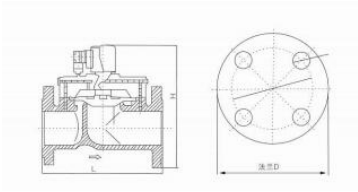

## ZCS Flange large-caliber solenoid valve

выбирать	Расследование	Тип	Dimensions			Flange size			б ж
			ЧАС	л	Д	Д1	Д2	n-d	
ZCS-25F	130	140	115	85	65	4φ-14	16	3	
ZCS-32F	137	155	140	100	76	4φ-18	18	3	
ZCS-40F	152	155	150	110	84	4φ-18	18	3	
ZCS-50F	152	175	165	125	99	4φ-18	20	3	
ZCS-65F	222	265	185	145	118	4φ-18	20	3	
ZCS-80F	139	285	200	160	132	8□-18	20	3	
ZCS-100F	255	325	220	180	156	8φ-18	22	3	
ZCS-125F	416	365	250	210	184	8φ-18	22	3	
ZCS-150F	440	405	285	240	211	8φ-22	24	3	
ZCS-200F	443	460	340	295	266	8φ-22	24	3	
ZCS-250F	493	520	395	350	319	12φ-22	26	3	
ZCS-300F	549	575	445	400	370	12φ-22	26	4	