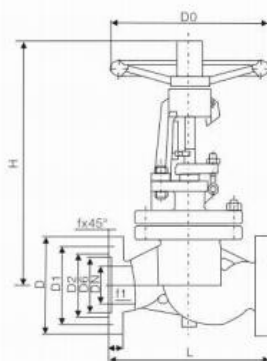

# J41H(1.6MPa)

выбирать	Расстояние Ду(мм)	л	Д	Д1	Д2	б	ж	Z- φd	ЧАС ДО
10	130	90	60	40	14	2	4-14	198	120
15	130	95	65	45	14	2	4-14	218	120
20	150	105	75	55	14	2	4-14	258	140
25	160	115	85	65	14	2	4-14	275	140
32	180	135	100	78	16	2	4-18	280	160
40	200	145	110	85	16	3	4-18	330	180
50	230	160	125	100	16	3	4-18	350	200
65	290	180	145	120	18	3	A-18	400	280
80	310	195	160	135	20	3	8-18	355	280
100	350	215	180	155	20	3	8-18	415	320
125	400	245	210	185	22	3	8-18	460	360
150	480	280	240	210	24	3	8-23	510	450
200	600	335	295	265	26	3	12-23	710	500
250	650	405	355	320	30	3	12-23	786	550
300	750	460	410	375	30	3	12-23	925	600
350	850	520	470	435	34	4	16-25	980	700
400	950	580	525	485	36	4	16-3(	1030	800
450	1200	640	585	545	40	4	20-30	1080	1000
500	1250	705	650	608	44	4	20-34	1140	1300