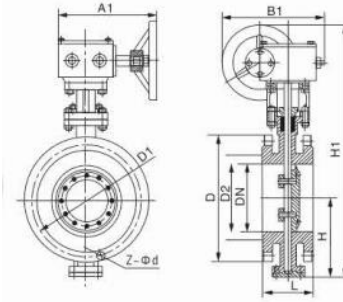

# D3/6/943H Flanged metal hard seal butterfly valve

D343H

Выбор	Расстояние	Диаметр (мм)		Длина конструкции (стандартное значение) (мм)	ЧАС	Размер (исходное значение) (мм)									Размер соединения (стандартное значение) (мм)					
		mm	in			D343H			D643H			D943H			1,0 МПа			1,6 МПа		
		Н1	А1			В1	Н2	А2	В2	Н3	А3	В3	Д	Д1	Д2	Z-φd	Д	Д1	Д2	Z-φd
50	2	108	112	350	180	200	625	245	72	530	250	255	65	125	99	4-18	165	125	100	4-18
65	2 1/2"	112	115	370	180	200	625	245	72	530	250	255	185	145	118	4-18	185	145	120	4-18
80	3	114	120	380	180	200	645	245	72	565	250	255	200	160	132	8-18	200	160	135	8-18
100	4	127	138	420	180	200	675	355	92	600	250	255	220	180	150	8-18	220	180	155	8-18
125	5	140	164	460	180	200	715	355	92	640	250	255	250	210	184	8-18	250	210	185	8-18
150	6	140	175	555	270	280	800	355	92	705	300	315	285	240	210	8-22	285	240	210	8-22
200	8	152	200	760	400	425	850	250	170	775	300	315	340	295	265	8-22	340	295	265	12-22
250	10	165	243	830	400	425	925	250	170	945	300	315	395	350	320	12-22	405	355	320	12-26
300	12	178	250	895	450	560	1035	450	220	1070	300	315	445	400	368	12-22	460	410	375	12-26
350	14	190	280	950	450	560	1070	450	220	1140	300	315	505	460	428	16-22	520	470	435	16-26
400	16	216	305	1190	535	580	1190	450	220	1210	300	315	565	515	482	16-26	580	525	485	16-30
450	18	222	350	1255	535	580	1250	650	280	1335	575	714	615	565	532	20-26	640	585	545	20-30
500	20	229	380	1305	535	580	1290	650	280	1415	575	714	670	620	585	20-26	715	650	608	20-33
600	24	267	445	1340	570	660	1455	850	380	1605	656	810	780	725	685	20-30	840	770	718	20-36
700	28	292	480	1.52	750	550	1585	850	380	844	656	810	895	840	800	24-30	910	840	788	24-36
800	32	318	530	1710	750	550	1700	1250	380	2040	656	810	1015	950	905	24-33	1025	950	898	24-39
900	36	330	580	1810	750	550	1965	1250	380	2255	785	863	1115	1050	1005	28-33	1125	1050	998	28-39
1000	40	410	650	1960	900	750	2016	250	380	2380	785	863	1230	1160	1115	28-36	1255	1170	1110	28-42
1200	48	470	760	2250	1000	925	2250	1250	380	2640	785	863	1455	1380	1325	32-39	1485	1390	1325	32-48
1400	56	530	850	2435	1000	925	-	-	-	2883	-	-	1675	1590	1525	36-42	1685	1590	1525	36-48
1600	64	600	1030	2780	1000	925	-	-	-	3156	-	-	1915	1820	1750	40-46	1930	1820	1750	40-56
1800	72	670	1230	3020	1100	980	-	-	-	3421	-	-	2115	2020	1950	44-48	2130	2020	1950	44-56
2000	80	760	1350	3270	4100	980	-	-	-	3685	-	-	2325	2230	2160	48-48	2345	2230	2150	48-62