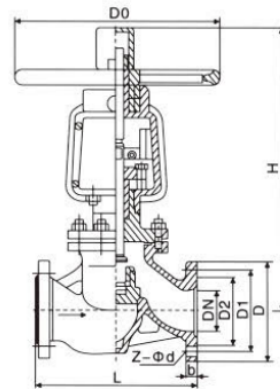

JY41W- 25P JY41W-25T

выбирать	Расстояние Ду(мм)	л	Д	Д1	Д2	б	Z- φd	Д0	ЧАС	Н1	Л1
	15	130	95	65	45	16	4- φ14	100	190		
	20	150	105	75	55	16	4- φ14	100	213		
	25	160	115	85	65	16	4- φ14	125	236		
	32	180	135	100	78	18	4- φ18	180	312		
	40	200	145	110	85	18	4- φ18	160	328		
	50	230	160	125	100	20	4- φ18	320	450		
	65	290	180	145	120	22	8- φ18	360	530		
	80	310	195	160	135	22	8- φ18	400	560		
	100	350	230	190	160	24	8- φ23	450	618		
	125	400	270	220	188	28	8- φ25	450	675		
	150	480	300	250	218	30	8- φ25	560	743		
	200	600	360	310	278	34	12- φ25	640	850		
	250	650	425	370	332	36	12- φ30	720	975	340	380
	300	750	485	430	390	40	16- φ30	800	1115	340	415
	400	950	610	550	505	48	16- φ34	900	1380	340	465