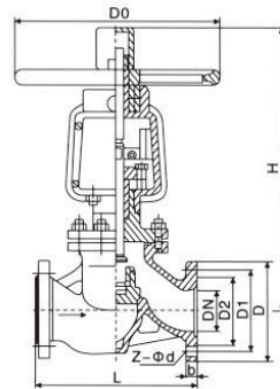

JY41W-40P JY41W-40T

выбирать	Расстояние Ду(мм)	л	Д	Д1	Д2	б	Z- φd	Д0	ЧАС	Н1	Л1
15	130	95	65	45	40	4- φ14	100	202	-	-	
20	150	105	75	55	51	4- φ14	100	225	-	-	
25	160	115	85	65	58	4- φ14	125	236	-	-	
32	180	135	100	78	66	4- φ18	180	312	-	-	
40	200	145	110	85	76	4- φ18	160	328	-	-	
50	230	160	125	100	88	4- φ18	320	450	-	-	
65	290	180	145	120	110	8- φ18	360	530	-	-	
80	310	195	160	135	121	8- φ18	400	560	-	-	
100	350	230	190	160	150	8- φ23	450	618	-	-	
125	400	270	220	188	176	8- φ25	450	675	-	-	
150	480	300	250	218	204	8- φ25	560	743	-	-	
200	600	375	320	282	160	12- φ30	640	850	-	-	
250	650	445	385	345	313	12- φ34	720	975	340	380	
300	750	510	450	408	364	16- φ34	800	1115	340	415	
400	950	655	585	535	474	16- φ41	900	1425	340	465	