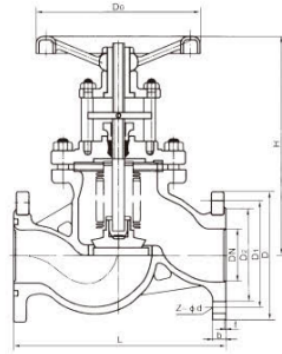

WJ41H-25 WJ41W-25P

выбирать	Расстояние Ду(мм)	л	Д	Д1	Д2	б	ж	Z- φd	ЧАС	Д0
15	130	95	65	47	16	2	4-φ13.5	202	120	
20	150	105	75	58	16	2	4-φ13.5	231	160	
25	160	115	385	68	16	2	4-φ13.5	231	160	
32	180	140	100	78	18	2	4-φ17.5	286	160	
40	200	150	110	88	18	3	4-φ17.5	317	200	
50	230	165	125	102	20	3	4-φ17.5	317	200	
65	290	185	145	122	22	3	8-φ17.5	331	280	
80	310	200	160	133	22	3	8-φ17.5	402	280	
100	350	235	190	158	24	3	8-φ22	416	320	
125	400	270	220	184	28	3	8-φ22	467	360	
150	480	300	250	212	30	3	8-φ26	525	360	
200	600	360	310	278	30	3	12-φ27	611	500	