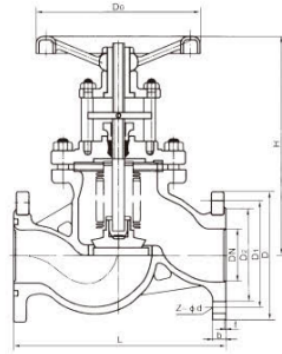

WJ41H-40 WJ41W-40P

выбирать	Расстояние Ду(мм)	л	Д	Д1	Д2	б	ж	Z- φd	ЧАС Д0
15	130	95	65	47	16	2	4-φ13.5	202	120
20	150	105	75	58	16	2	4-φ13.5	228	160
25	160	115	85	68	16	2	4-φ13.5	228	160
32	180	140	100	78	18	2	4-φ17.5	274	160
40	200	150	110	88	20	3	4-φ17.5	345	200
50	230	165	125	102	22	3	4-φ17.5	396	200
65	290	185	145	122	22	3	8-φ17.5	399	280
80	310	200	160	133	24	3	8-φ17.5	405	280
100	350	235	190	158	28	3	8-φ22	460	320