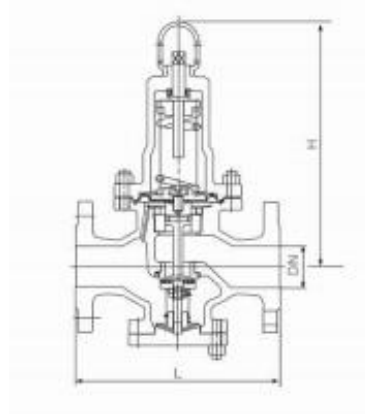

YW410-10
YW416-16
YW425-25

выбирать Расследование DN л ЧАС

15	108	105
20	117	105
25	127	115
32	140	120
40	165	165
50	203	165
65	216	190
80	241	250
100	292	274
125	330	350
150	356	368
200	495	395
250	622	433
300	398	475
350	787	520
400	914	570