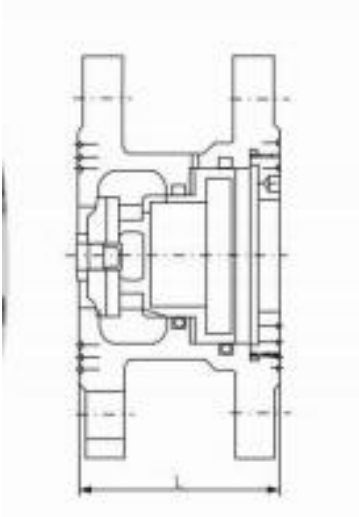

YB43X-10/16 T(B type)

выбирать Расследование Тип PN Мра DN л

Y43X-10T(B型)	1.0MPa	50	85
Y43X-10T(B型)	1.0MPa	65	102
Y43X-10T(B型)	1.0MPa	80	122
Y43X-10T(B型)	1.0MPa	100	140
Y43X-10T(B型)	1.0MPa	125	160
Y43X-10T(B型)	1.0MPa	150	178
Y43X-10T(B型)	1.0MPa	200	230
Y43X-16T(B型)	1.6MPa	50	85
Y43X-16T(B型)	1.6MPa	65	102
Y43X-16T(B型)	1.6MPa	80	122
Y43X-16T(B型)	1.6MPa	100	140
Y43X-16T(B型)	1.6MPa	125	160
Y43X-16T(B型)	1.6MPa	150	178
Y43X-16T(B型)	1.6MPa	200	230