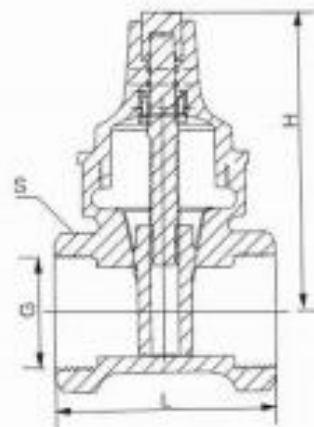

SZ15X

выбирать	Расстояние	DN	Д	Г	л	Л1	ЧАС	Тф
15	15	1/2"	66	15	83	30	55	
20	20	3/4"	69	15	96	36	65	
25	25	1u	78	17	101	43	70	
32	32	11/4'	93	20	118	53	75	
40	40	11/2'	98	20	145	60	80	
50	52	2"	110	22	165	72	90	
65	67	2.5"	127	28	205	88	100	
80	82	3"	139	28	240	106	120	
100	102	4"	160	32	270	132	140	