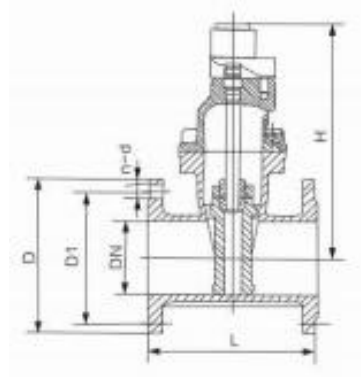

# SZ45X

выбирать		Рас	Д		Д1		N-D	
следование		DN	1,6 МПа	1,0 МПа	1,6 МПа	1,0 МПа	1,6 МПа	1,0 МПа
			л		ЧАС			
50	165	125	125	4-19	4-19	178	200	
65	185	145	145	4-19	4-19	190	230	
80	200	160	160	8-19	8-19	203	270	
100	220	180	180	8-19	8-19	229	300	
125	250	210	210	8-19	8-19	254	390	
150	285	240	240	8-23	8-23	267	420	
200	340	295	295	8-23	12-23	292	520	
250	405	350	355	12-23	12-28	330	600	
300	460	400	410	12-23	12-28	356	700	