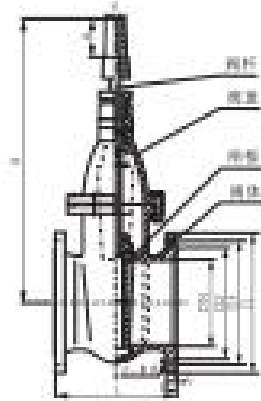

## SZ45T/W-10/16 invisible rod gate valve

Z44T/W-10	40	165	145	110	85	18-3	4-18	240	140
Z44T/W-10	50	178	160	125	100	20-3	4-18	260	180
Z44T/W-10	65	190	180	145	120	20-3	4-18	300	180
Z44T/W-10	80	203	195	160	135	22-3	4-18	345	200
Z44T/W-10	100	229	215	180	155	22-3	8-18	395	200
Z44T/W-10	125	254	245	210	185	24-3	8-18	478	240
Z44T/W-10	150	267	280	240	210	24-3	8-23	558	240
Z44T/W-10	200	330	335	295	265	26-3	8-23	720	320
Z44T/W-10	250	380	390	350	320	28-3	12-23	845	320
Z44T/W-10	300	420	440	400	368	28-4	12-23	990	400
Z44T/W-10	350	450	500	460	428	30-4	16-23	1175	400
Z44T/W-10	400	480	565	515	482	32-4	16-25	1250	500