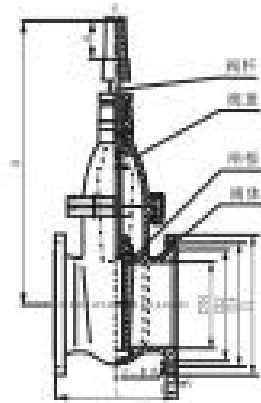

SZ45T/W-10/16 invisible rod gate valve

Z44T/W-10	40	165	145	110	85	18-3	4-18	240	140
Z44T/W-10	50	178	160	125	100	20-3	4-18	260	180
Z44T/W-10	65	190	180	145	120	20-3	4-18	300	180
Z44T/W-10	80	203	195	160	135	22-3	4-18	345	200
Z44T/W-10	100	229	215	180	155	22-3	8-18	395	200
Z44T/W-10	125	254	245	210	185	24-3	8-18	478	240
Z44T/W-10	150	267	280	240	210	24-3	8-23	558	240
Z44T/W-10	200	330	335	295	265	26-3	8-23	720	320
Z44T/W-10	250	380	390	350	320	28-3	12-23	845	320
Z44T/W-10	300	420	440	400	368	28-4	12-23	990	400
Z44T/W-10	350	450	500	460	428	30-4	16-23	1175	400
Z44T/W-10	400	480	565	515	482	32-4	16-25	1250	500