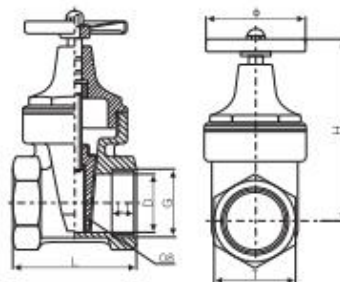

Z15X soft-sealing sluice valve

выбирать Расследование Ду(мм) **Д** **Г** **л** **Л1** **ЧАС** **б ф**

15	15	1/2"	66	15	83	30	55
20	20	3/4"	69	15	96	36	65
25	25	1"	78	17	101	43	70
32	32	1 1/4"	93	20	118	53	75
40	40	1 1/2"	98	20	145	60	80
50	52	2"	110	22	165	72	90
65	67	2.5"	127	28	205	88	100
80	82	3"	139	28	240	106	120
100	102	4"	160	32	270	132	140