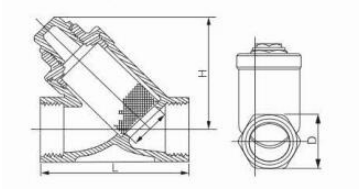

# G11W Y type filter

## выбирать Расследование РАЗМЕР л Д ЧАС

|        |     |    |     |
|--------|-----|----|-----|
| 1/4"   | 55  | 13 | 37  |
| 3/8"   | 55  | 13 | 37  |
| 1/2"   | 59  | 19 | 40  |
| 3/4"   | 74  | 24 | 48  |
| 1"     | 86  | 31 | 59  |
| 1-1/4" | 102 | 38 | 66  |
| 1-1/2" | 107 | 45 | 70  |
| 2"     | 124 | 56 | 92  |
| 2-1/2" | 166 | 72 | 114 |
| 3"     | 190 | 85 | 150 |