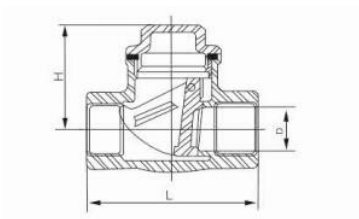

## H14W screw spiral check valve

**выбирать Расследование РАЗМЕР л Д ЧАС**

1/2"	62	18	43
3/4"	75	24	47
1"	89	30	49
1-1/4"	100	38	58
1-1/2"	116	44	65
2"	134	56	73
2-1/2"	165	72	90
3"	189	85	105