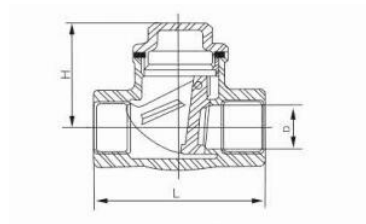

## H14W screw spiral check valve

### выбирать Расследование РАЗМЕР л Д ЧАС

РАЗМЕР	л	Д	ЧАС
1/2"	62	18	43
3/4"	75	24	47
1"	89	30	49
1-1/4"	100	38	58
1-1/2"	116	44	65
2"	134	56	73
2-1/2"	165	72	90
3"	189	85	105