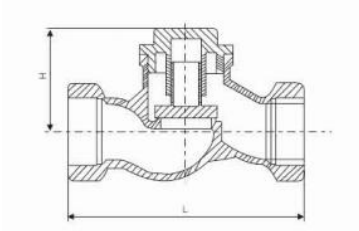

H11W screw lift check valve

выбирать Расследование РАЗМЕР л ЧАС

1/2"	90	46
3/4"	100	50
1"	120	57
1-1/4"	140	61
1-1/2"	170	77
2"	200	82
2-1/2"	260	95