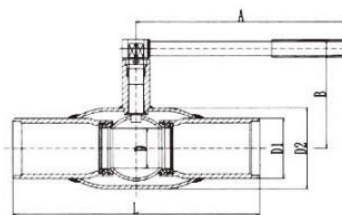

Standard diameter welded ball valve

выбрать Расследование DN A Б л Д Д1 Д2

		DN	A	Б	л	Д	Д1 Д2
DN15	129	64	210	15	22	42	
DN20	129	64	230	15	28	42	
DN25	159	76	230	20	34	48	
DN32	159	85	260	25	42	60	
DN40	230	95	300	32	48	76	
DN50	230	100	300	40	57	89	
DN65	300	159	300	50	76	114	
DN80	300	170	300	65	89	140	
DN100	450	192	325	80	108	185	
DN125	450	208	325	100	133	216	
DN150	450	241	350	125	159	219	
DN200	243	400	400	150	219	267	
DN250	252	500	530	200	274	356	
DN300	236	500	560	250	324	457	
DN350	331	600	650	300	377	508	
DN400	331	600	760	337	426	559	
DN450	331	600	842	337	480	559	
DN500	360	700	910	387	530	680	
DN600	413	800	1065	489	630	812	
DN700	433	900	1346	591	720	1016	
DN800	433	900	1524	686	820	1095	
DN900	433	900	1727	781	920	1237	
DN1000	433	900	1900	874	1020	1385	

Standard diameter welded ball valve

DN1100	550	900	2000	976	1120	1600
DN1200	550	900	2100	1020	1220	1700
DN1400	550	900	2300	1262	1420	2100