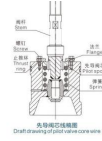

Special series regulating valve DC1629L,DC1629D

图8-2-10 主要技术参数

图8-2-11 主要技术参数