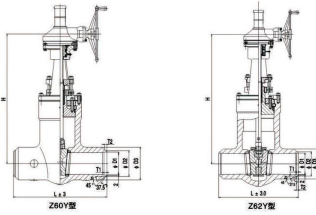

# High temp and high pressure power station gate valve Z60Y Z62Y

выбирать	Раследование	Тип	Ду(мм)	Размер (мм)						ЧАС (кг)
				л	Д1	Д2	Д3	T1	T2	
Z60Y-200 Z62Y-200 Z560Y-200 Z562Y-200	80	406	74	89	114	15	12	564	140	
Z60Y-200 Z62Y-200 Z560Y-200 Z562Y-200	100	483	97	115	144	16	15	580	187	
Z60Y-200 Z62Y-200 Z560Y-200 Z562Y-200	125	559	122	142	177	18	16	625	236	
Z60Y-200 Z62Y-200 Z560Y-200 Z562Y-200	150	635	146	168	212	20	17	1052	294	
Z60Y-200 Z62Y-200 Z560Y-200 Z562Y-200	175	711	184	219	238	24	22	1101	439	
Z60Y-200 Z62Y-200 Z560Y-200 Z562Y-200	200	788	194	219	277	24	22	1101	439	
Z60Y-200 Z62Y-200 Z560Y-200 Z562Y-200	225	864	194	273	300	28	26	976	878	
Z60Y-200 Z62Y-200 Z560Y-200 Z562Y-200	250	911	243	273	344	28	26	1078	878	

High temp and high pressure power station gate valve Z60Y Z62Y

Z60Y-200 Z62Y-200 Z560Y-200 Z562Y-200	275	1067	243	324	574	32	30	1182	1280
Z60Y-200 Z62Y-200 Z560Y-200 Z562Y-200	300	1194	289	324	402	32	30	1240	1280
Z60Y-200 Z62Y-200 Z560Y-200 Z562Y-200	350	1560	318	356	466	34	32	1364	1710
Z60Y-250 Z62Y-250 Z560Y-250 Z562Y-250	80	406	74	89	114	15	12	564	140
Z60Y-250 Z62Y-250 Z560Y-250 Z562Y-250	100	483	97	115	144	16	15	580	187
Z60Y-250 Z62Y-250 Z560Y-250 Z562Y-250	125	559	122	142	177	18	16	625	236
Z60Y-250 Z62Y-250 Z560Y-250 Z562Y-250	150	635	146	168	212	20	17	1052	294
Z60Y-250 Z62Y-250 Z560Y-250 Z562Y-250	175	711	184	219	238	24	22	1101	439
Z60Y-250 Z62Y-250 Z560Y-250 Z562Y-250	200	788	194	219	277	24	22	1101	439
Z60Y-250 Z62Y-250 Z560Y-250 Z562Y-250	225	864	194	273	300	28	26	976	878
Z60Y-250 Z62Y-250 Z560Y-250 Z562Y-250	250	911	243	273	344	28	26	1078	878